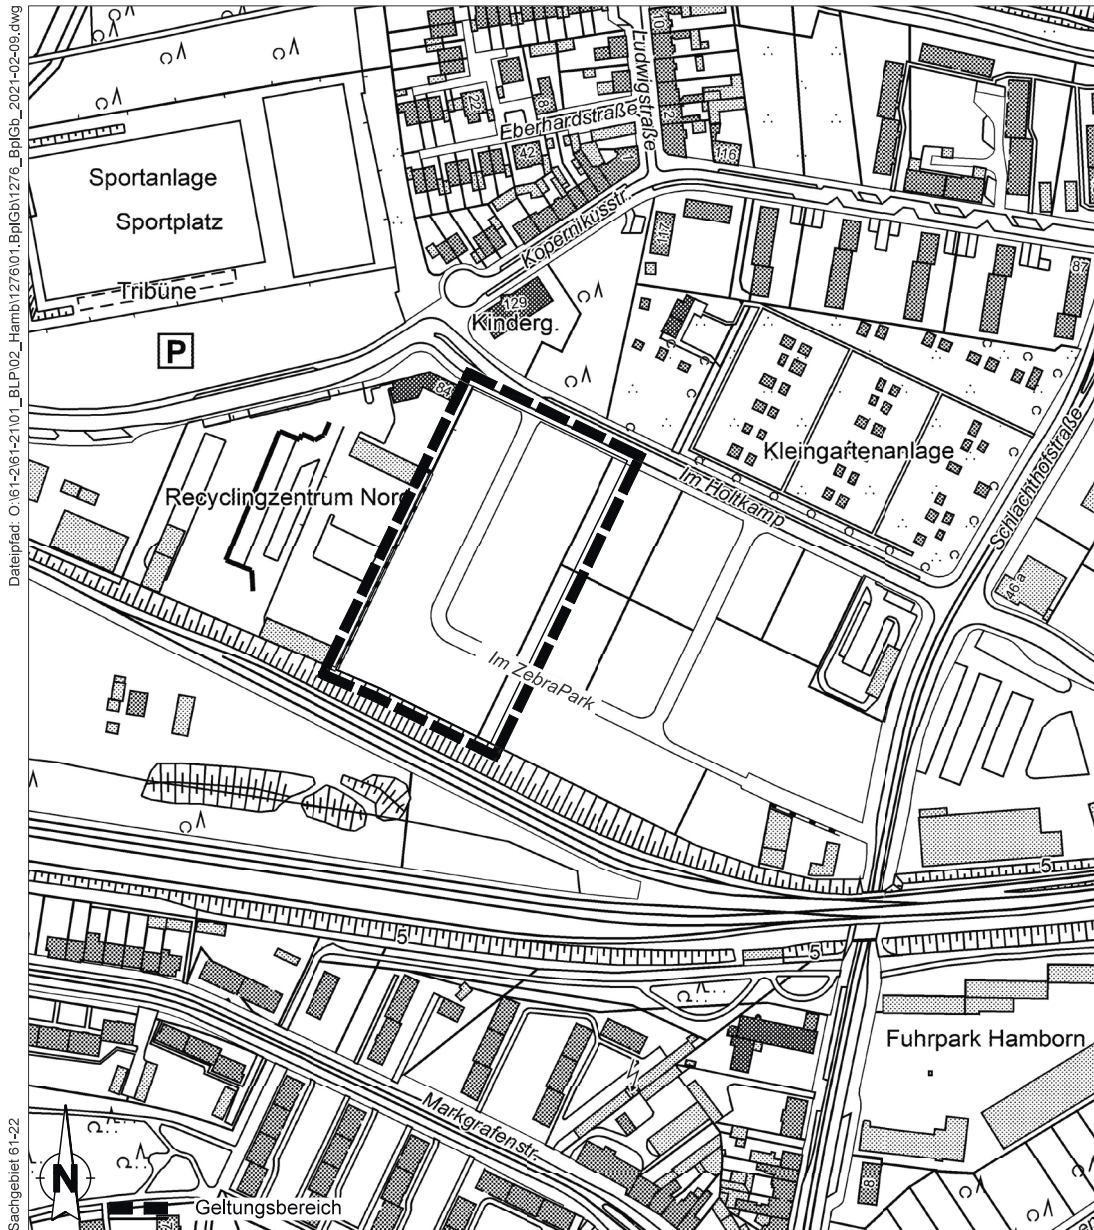

## Geltungsbereich der Teilaufhebung Nr. 1276 -Röttgersbach- "Im ZebraPark"

für einen Bereich zwischen der Straße "Im Holtkamp" im Norden, den Gewerbe-  
gebieten entlang der Schlachthofstraße im Osten, den Schienenanlagen im  
Süden und dem Betriebshof der Wirtschaftsbetriebe Duisburg im Westen.