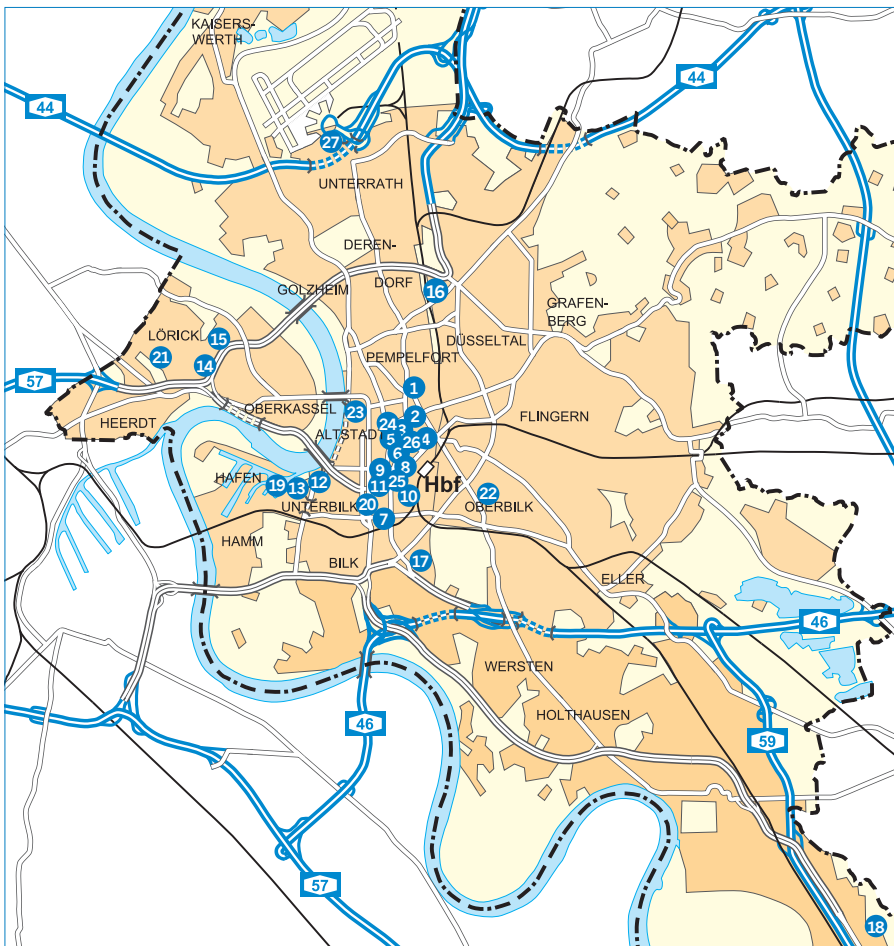

Diese Broschüre enthält eine Auswahl von Business Centern und unterstützt Sie bei der Suche nach geeigneten Räumlichkeiten für Ihr Unternehmen am Standort Düsseldorf.

Das Angebot richtet sich an Existenzgründer, an in- und ausländische Firmen, die sich in Düsseldorf niederlassen wollen und an Unternehmen, die vorübergehend bzw. projektbezogen in Düsseldorf arbeiten. Dabei wird Ihnen neben den Räumlichkeiten selbst ein umfassendes Angebot an Dienstleistungen zur Verfügung gestellt, wie zum Beispiel: ein hausinterner Sekretariatsservice, Büroausstattung inkl. Mobiliar, IT, Telefon, Internet, Übersetzungsservice, Konferenzräume oder die Einrichtung eines virtuellen Büros.

Business Center - the appropriate premises for your company

This brochure contains a selection of business centers and assists you in the search for appropriate premises for your company at the business location Düsseldorf.

The offer is aimed at national and international start-up companies which intend to settle in Düsseldorf and at companies which work in Düsseldorf temporarily or within the framework of a project. In doing so, besides the premises themselves, you are at the same time provided with a wide range of services such as: an in-house administration service, office equipment incl. furnishings, IT, telephone, internet, translation service, conference rooms or the equipment for a virtual office.