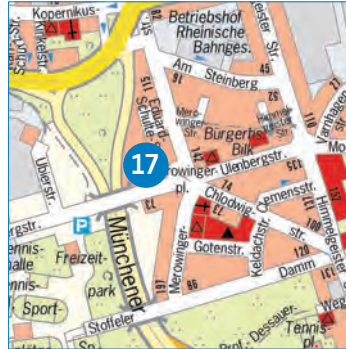

17

Life-Science Center Düsseldorf

Merowingerplatz 1a
40225 Düsseldorf

Fone: +49 (0) 211.60 22 46 10

Fax: +49 (0) 211.60 22 46 20

E-mail: heck@lsc-dus.de

www.lsc-dus.de