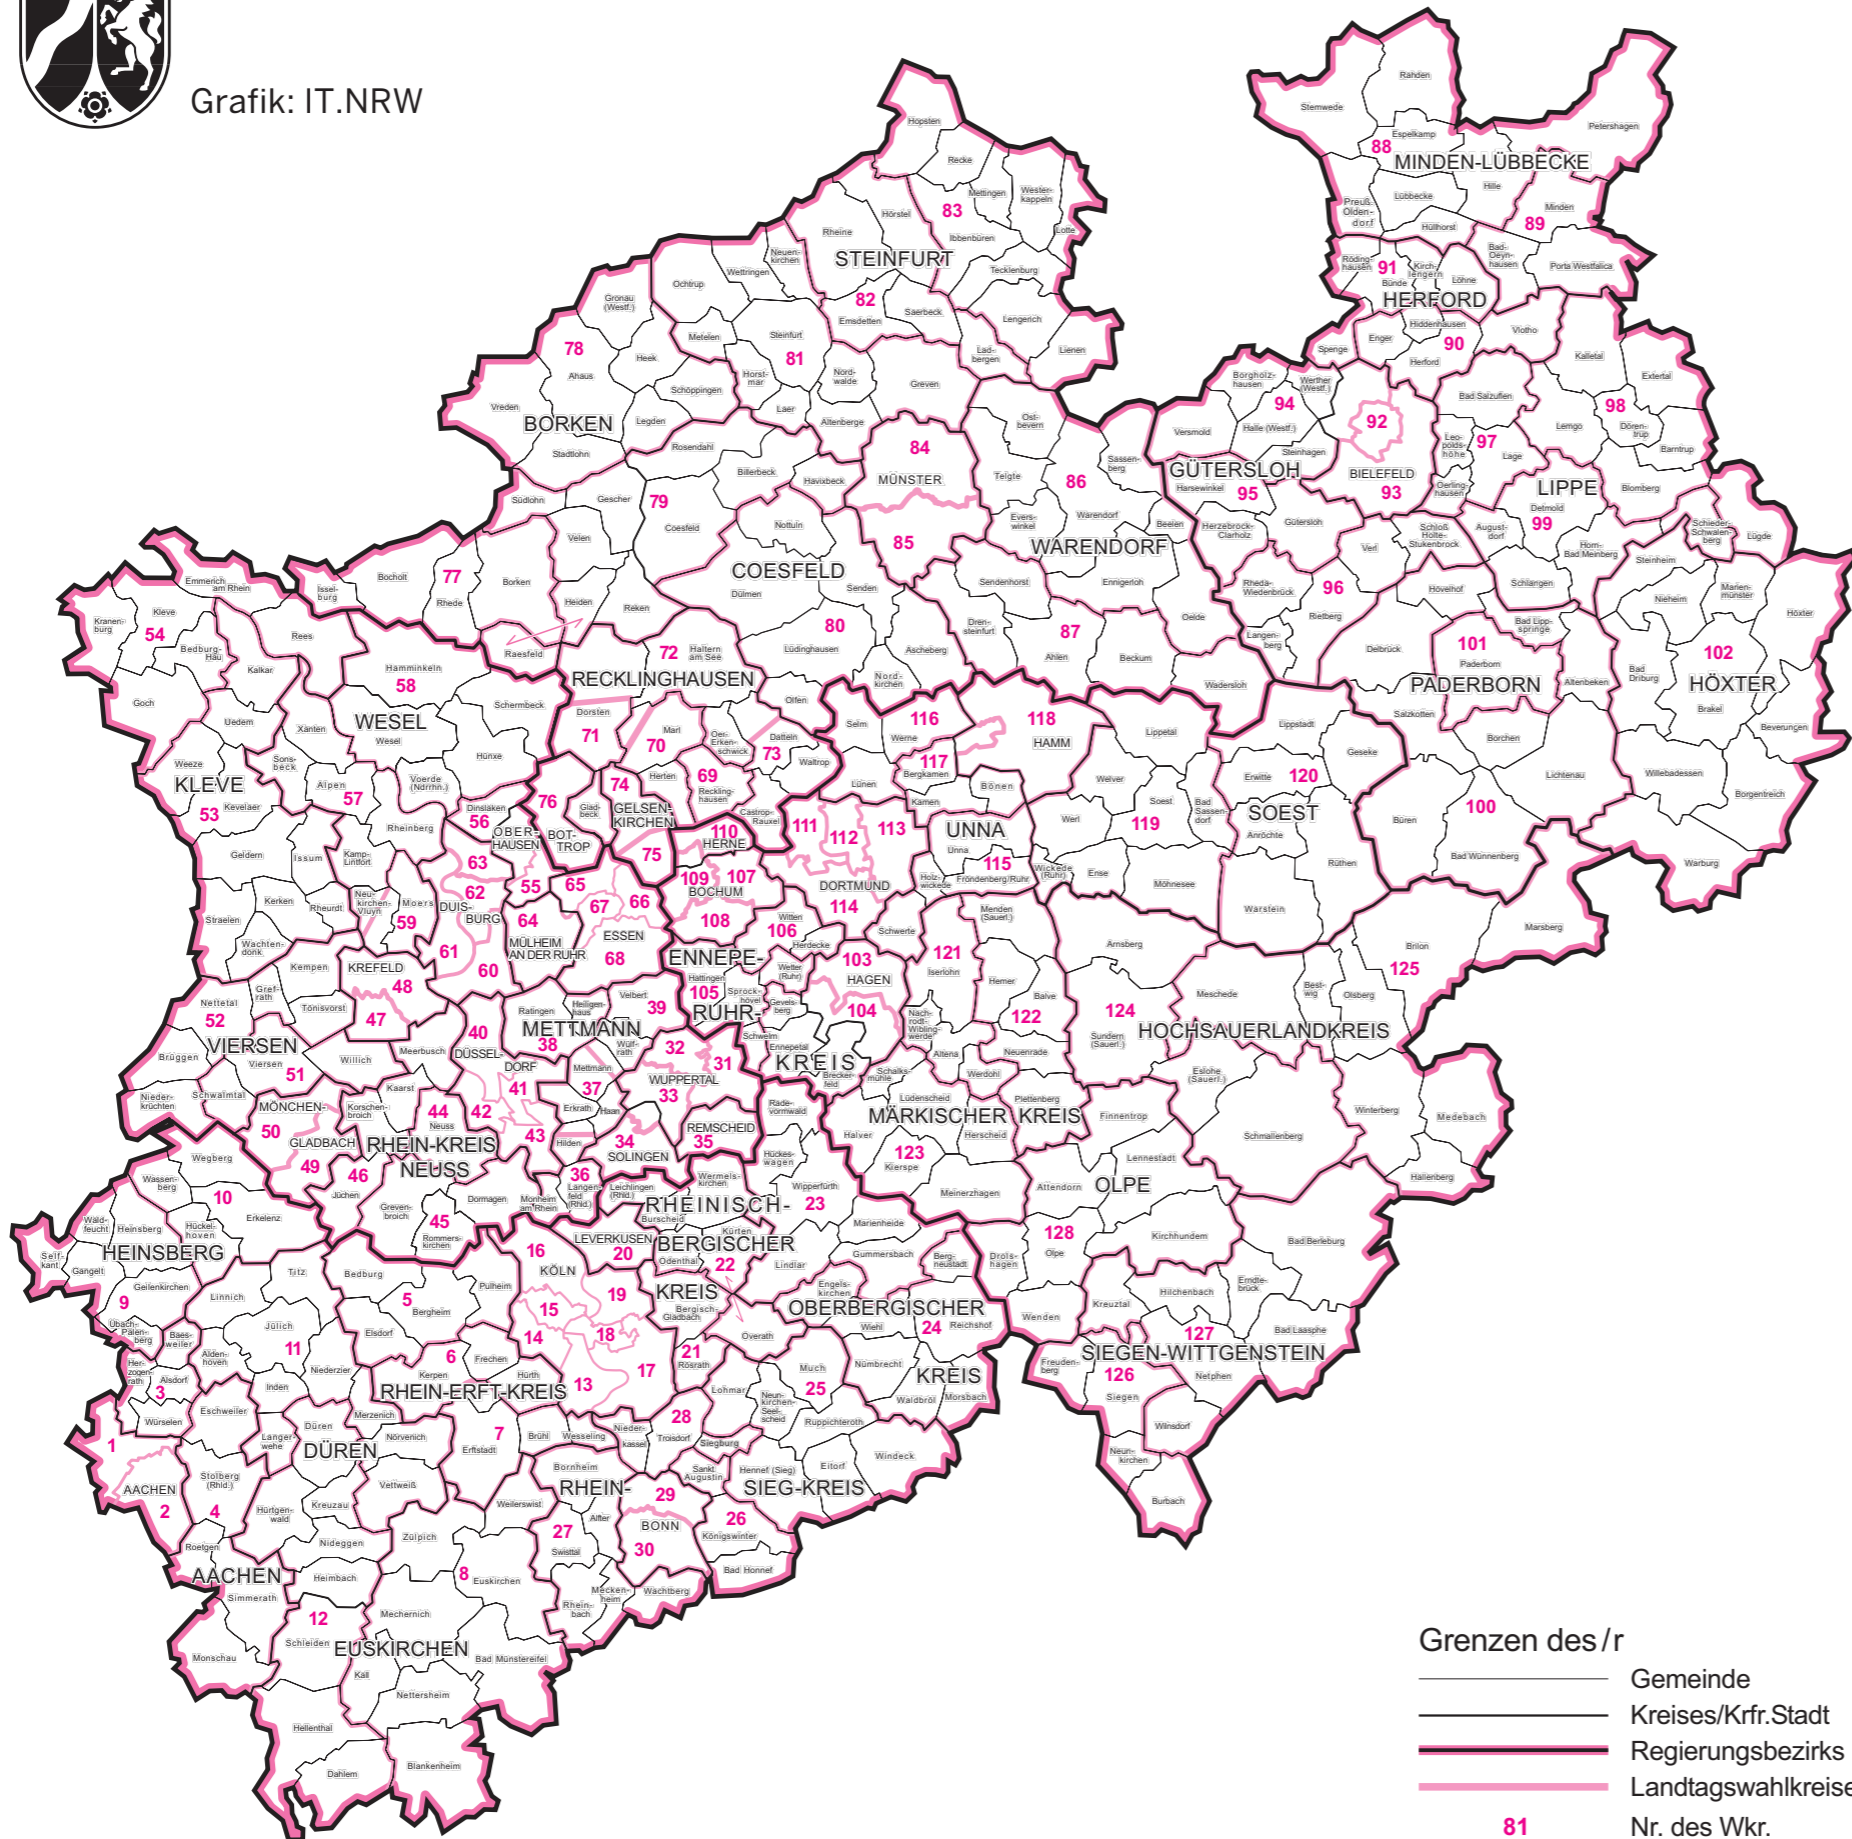

Grafik: IT.NRW

LANDTAGSWAHL 2010 IN NORDRHEIN-WESTFALEN

Landtagswahlkreise

Wahlkreis Nr.	Wahlkreis	Wahlkreis Nr.	Wahlkreis
1	Aachen I	72	Recklinghausen IV
2	Aachen II	73	Recklinghausen V
3	Aachen III	74	Gelsenkirchen I
4	Aachen IV	75	Gelsenkirchen II
5	Rhein-Erft-Kreis I	76	Bottrop
6	Rhein-Erft-Kreis II	77	Borken I
7	Rhein-Erft-Kreis III	78	Borken II
8	Euskirchen I	79	Coesfeld I - Borken III
9	Heinsberg I	80	Coesfeld II
10	Heinsberg II	81	Steinfurt I
11	Düren I	82	Steinfurt II
12	Düren II - Euskirchen II	83	Steinfurt III
13	Köln I	84	Münster I
14	Köln II	85	Münster II
15	Köln III	86	Warendorf I
16	Köln IV	87	Warendorf II
17	Köln V	88	Minden-Lübbecke I
18	Köln VI	89	Minden-Lübbecke II
19	Köln VII	90	Herford I
20	Leverkusen	91	Herford II
21	Rheinisch-Bergischer Kreis I	92	Bielefeld I
22	Rheinisch-Bergischer Kreis II	93	Bielefeld II
23	Oberbergischer Kreis I	94	Gütersloh I - Bielefeld III
24	Oberbergischer Kreis II	95	Gütersloh II
25	Rhein-Sieg-Kreis I	96	Gütersloh III
26	Rhein-Sieg-Kreis II	97	Lippe I
27	Rhein-Sieg-Kreis III	98	Lippe II
28	Rhein-Sieg-Kreis IV	99	Lippe III
29	Bonn I	100	Paderborn I
30	Bonn II	101	Paderborn II
31	Wuppertal I	102	Höxter
32	Wuppertal II	103	Hagen I
33	Wuppertal III - Solingen II	104	Hagen II - Ennepe-Ruhr-Kreis III
34	Solingen I	105	Ennepe-Ruhr-Kreis I
35	Remscheid	106	Ennepe-Ruhr-Kreis II
36	Mettmann I	107	Bochum I
37	Mettmann II	108	Bochum II
38	Mettmann III	109	Bochum III - Herne II
39	Mettmann IV	110	Herne I
40	Düsseldorf I	111	Dortmund I
41	Düsseldorf II	112	Dortmund II
42	Düsseldorf III	113	Dortmund III
43	Düsseldorf IV	114	Dortmund IV
44	Rhein-Kreis Neuss I	115	Unna I
45	Rhein-Kreis Neuss II	116	Unna II
46	Rhein-Kreis Neuss III	117	Unna III - Hamm II
47	Krefeld I	118	Hamm I
48	Krefeld II	119	Soest I
49	Mönchengladbach I	120	Soest II
50	Mönchengladbach II	121	Märkischer Kreis I
51	Viersen I	122	Märkischer Kreis II
52	Viersen II	123	Märkischer Kreis III
53	Kleve I	124	Hochsauerlandkreis I
54	Kleve II	125	Hochsauerlandkreis II
55	Oberhausen I	126	Siegen-Wittgenstein I
56	Oberhausen II - Wesel I	127	Siegen-Wittgenstein II
57	Wesel II	128	Olpe
58	Wesel III		
59	Wesel IV		
60	Duisburg I		
61	Duisburg II		
62	Duisburg III		
63	Duisburg IV		
64	Mülheim I		
65	Essen I - Mülheim II		
66	Essen II		
67	Essen III		
68	Essen IV		
69	Recklinghausen I		
70	Recklinghausen II		
71	Recklinghausen III